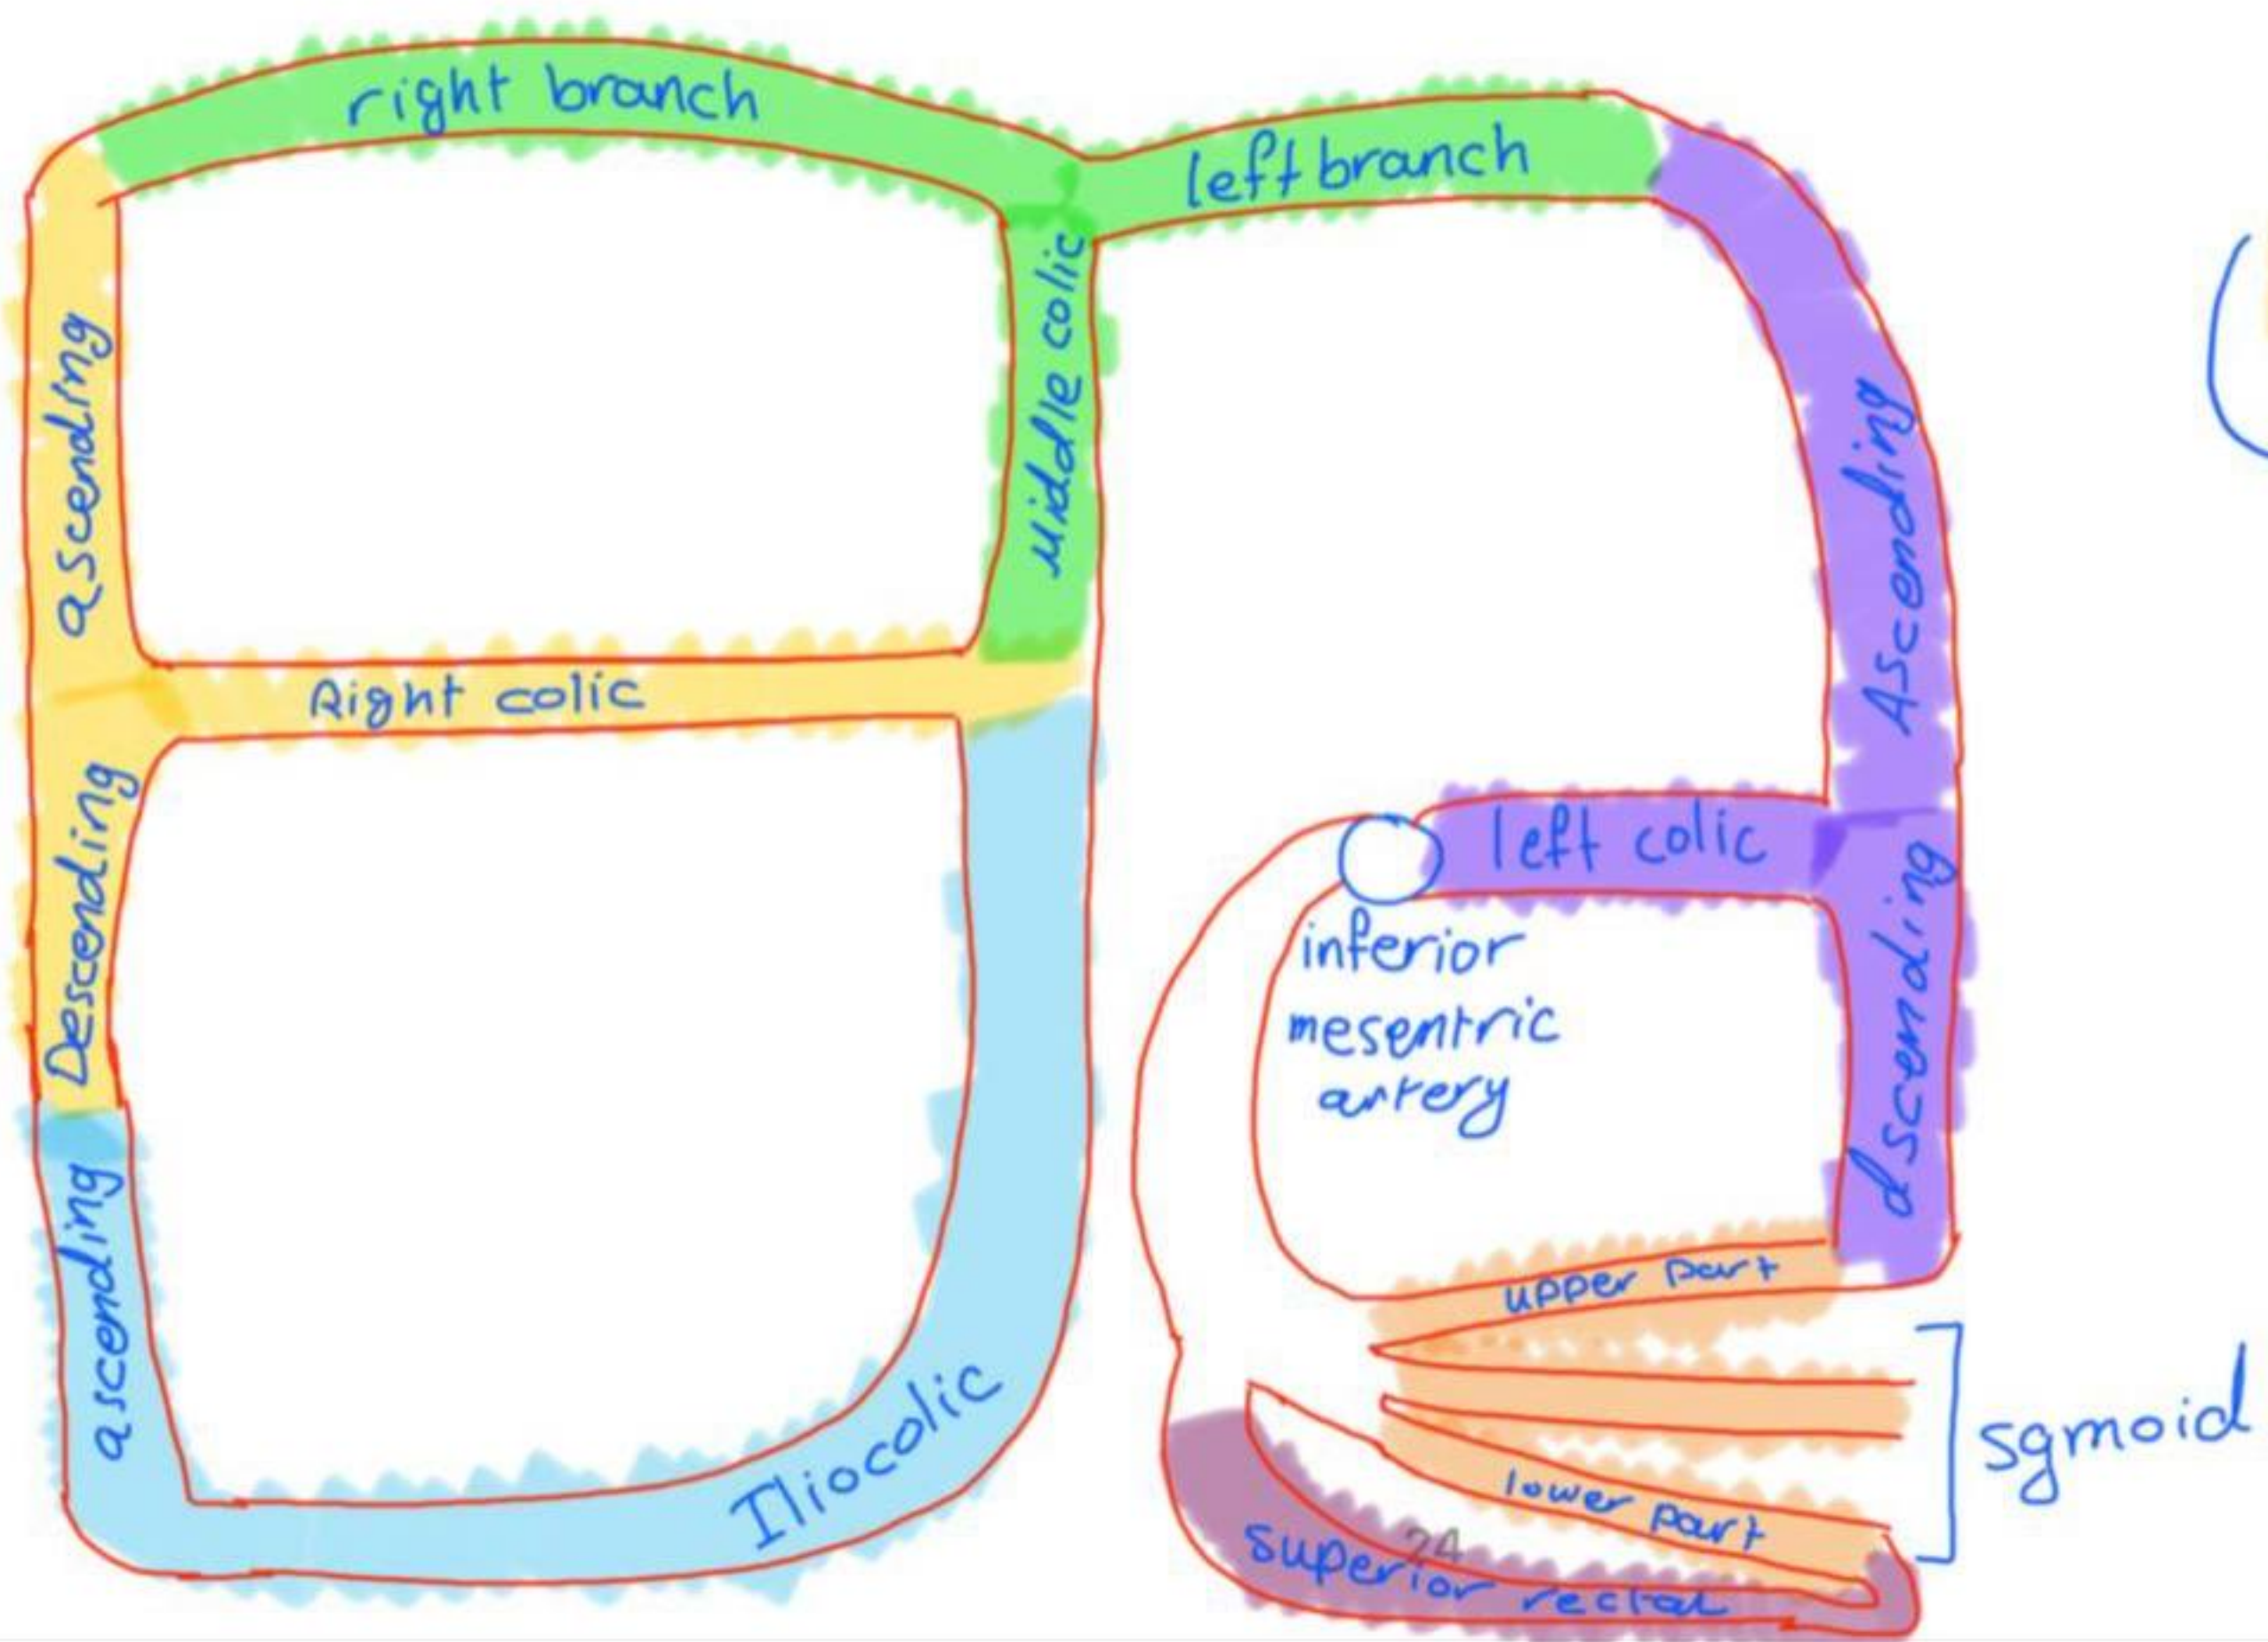

## LT. GAST. A.

left gastric  
stomach  
curve  
Smallest

الوحيد الي يكون  
Direct  
stom ch

## SPLENIC

- PANCREATIC BRANCHES
- LT. GASTRO-EPIPLOIC A.
- SHORT GASTRIC A.

بمستوى عليه العائل يظير

اسم طويل يعني  
Great curvature

Let's use GPS

\* هو Tortuous (متوج)  
هنا GPS (التذكير)  
Splenic Branches  
هنا اسم

دس لاس سیکل  
 (Marginal artery)