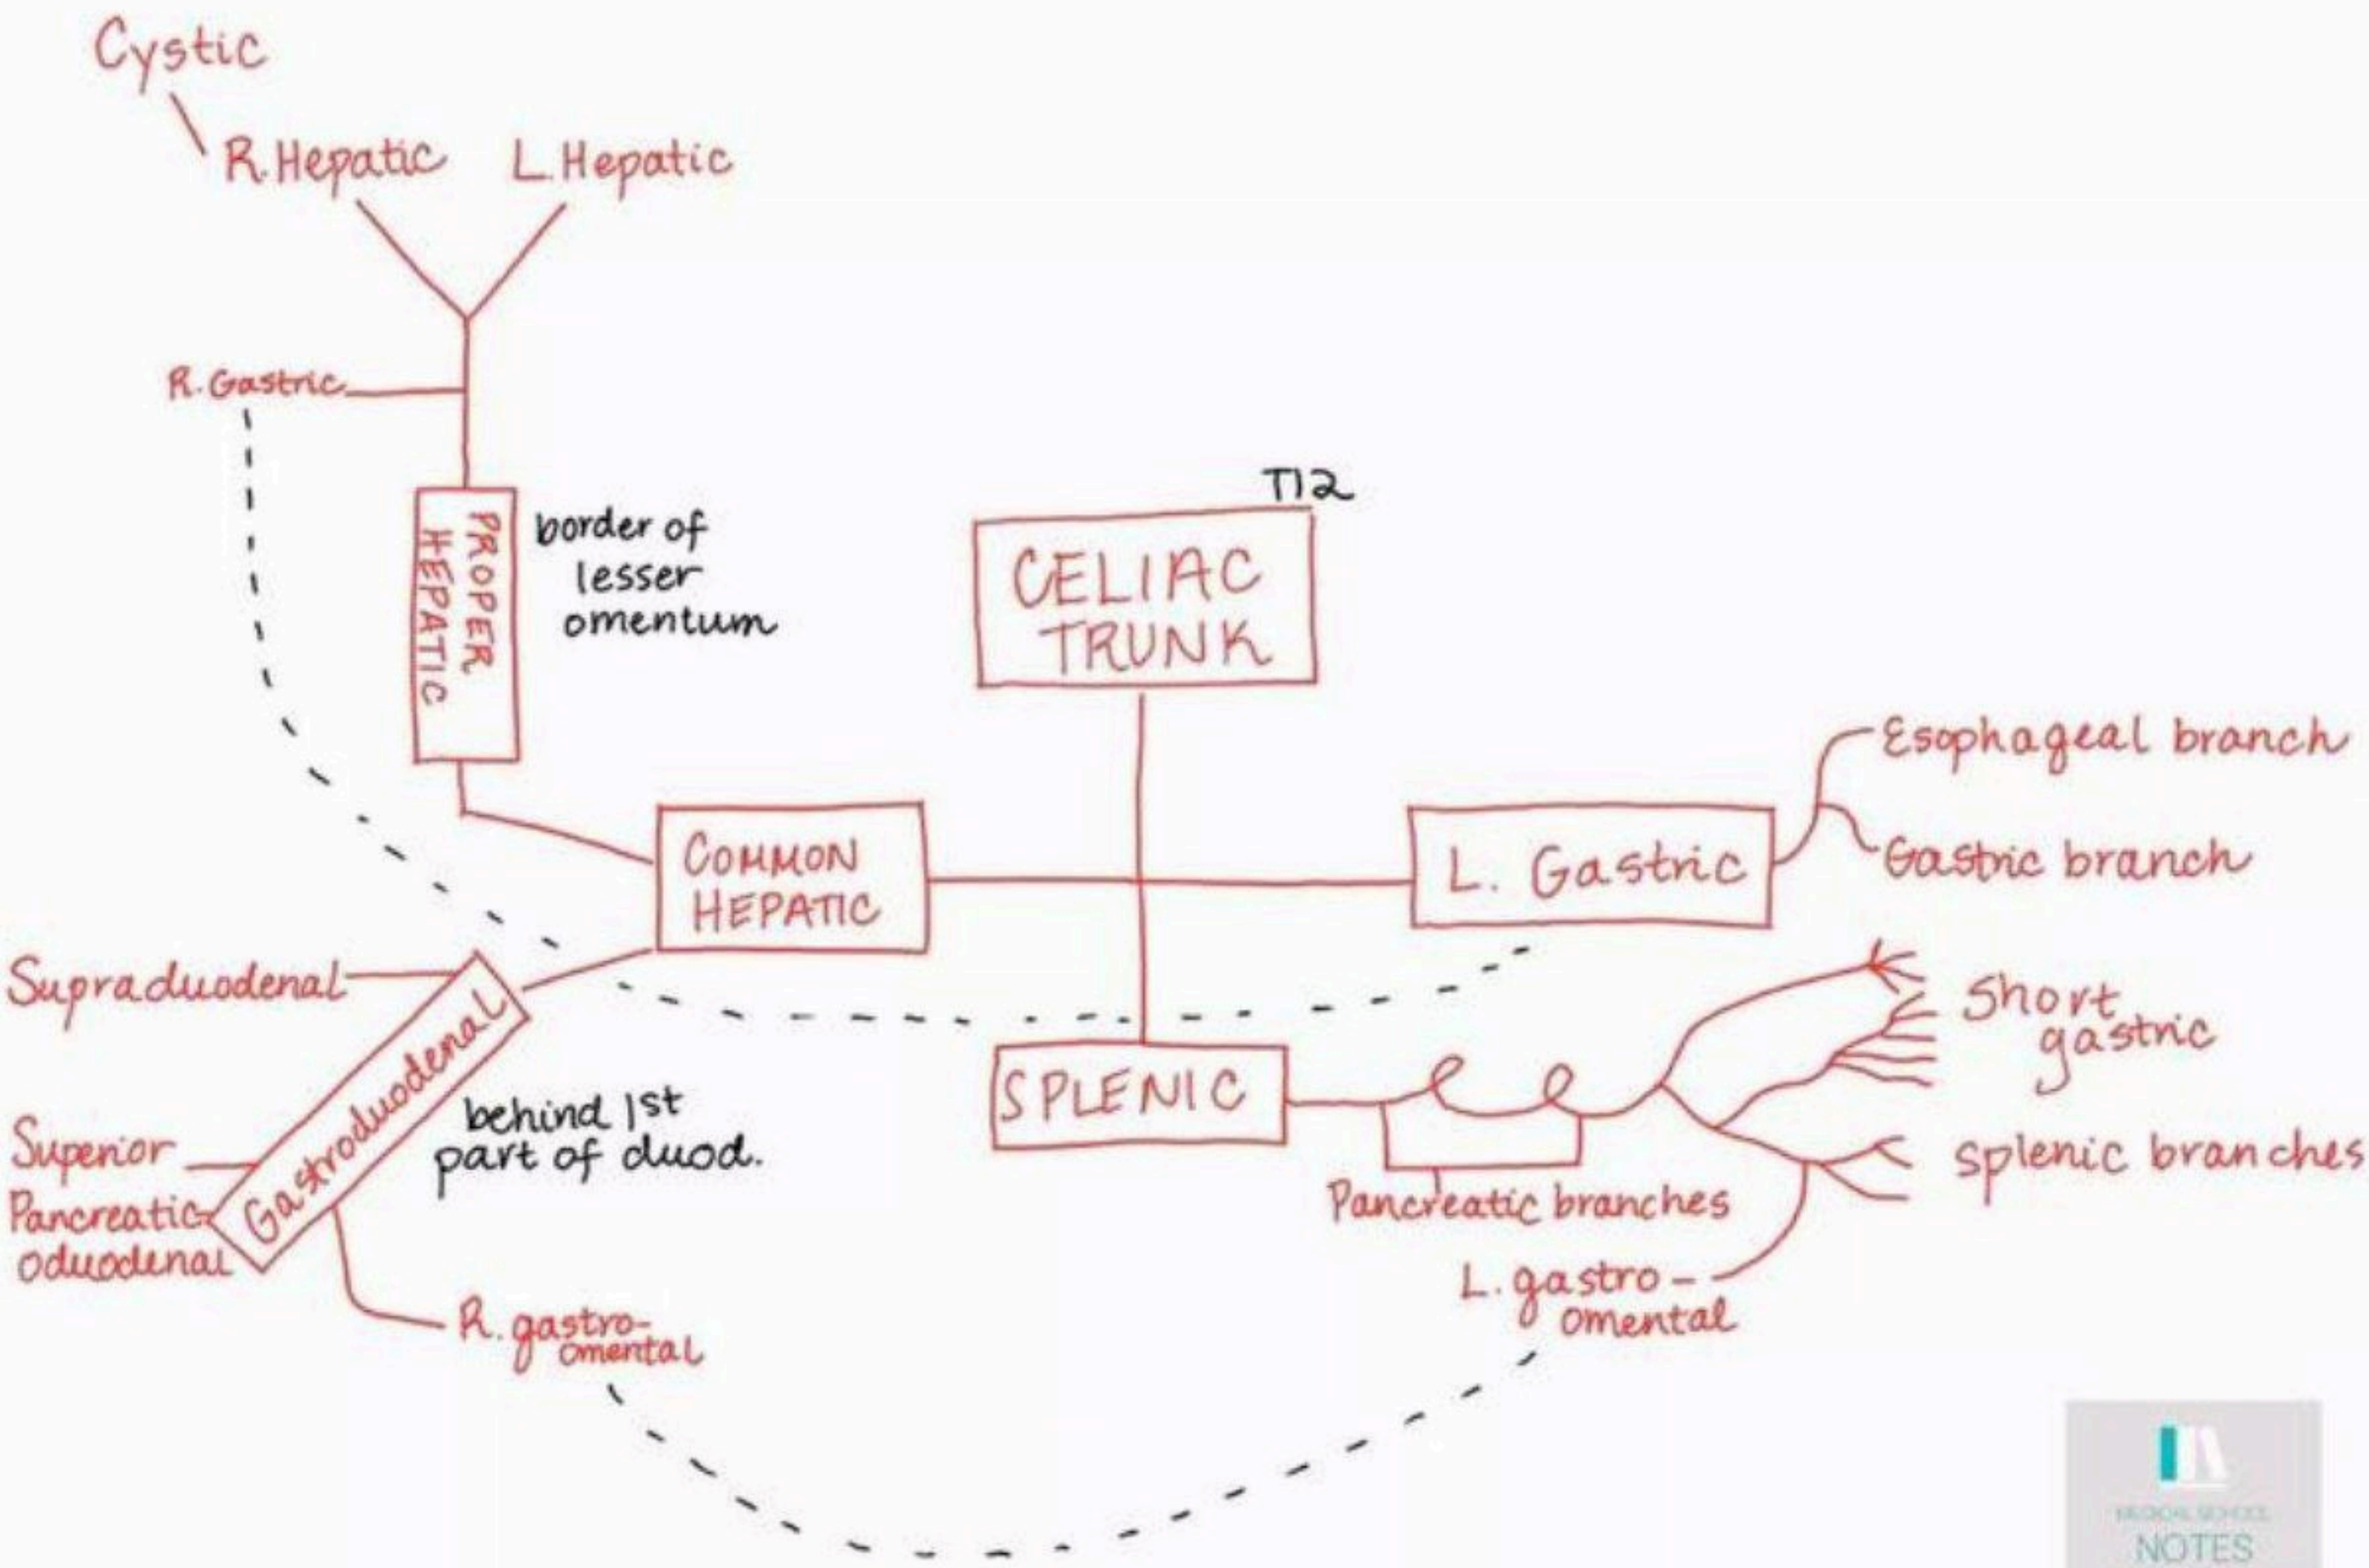

## LT. GAST. A.

left gastric  
stomach  
curve  
Smallest

الوحيد الي يكون  
Direct  
stom ch

## SPLENIC

- PANCREATIC BRANCHES
- LT. GASTRO-EPIPLOIC A.
- SHORT GASTRIC A.

بمستوى عليه العائل يظير

اسم طويل يعني  
Great curvature

Let's use GPS

\* هو Tortuous (متوج)  
هنا GPS (التذكير)  
Splenic Branches  
هنا اسم

دس لاس سیکل  
 (Marginal artery)