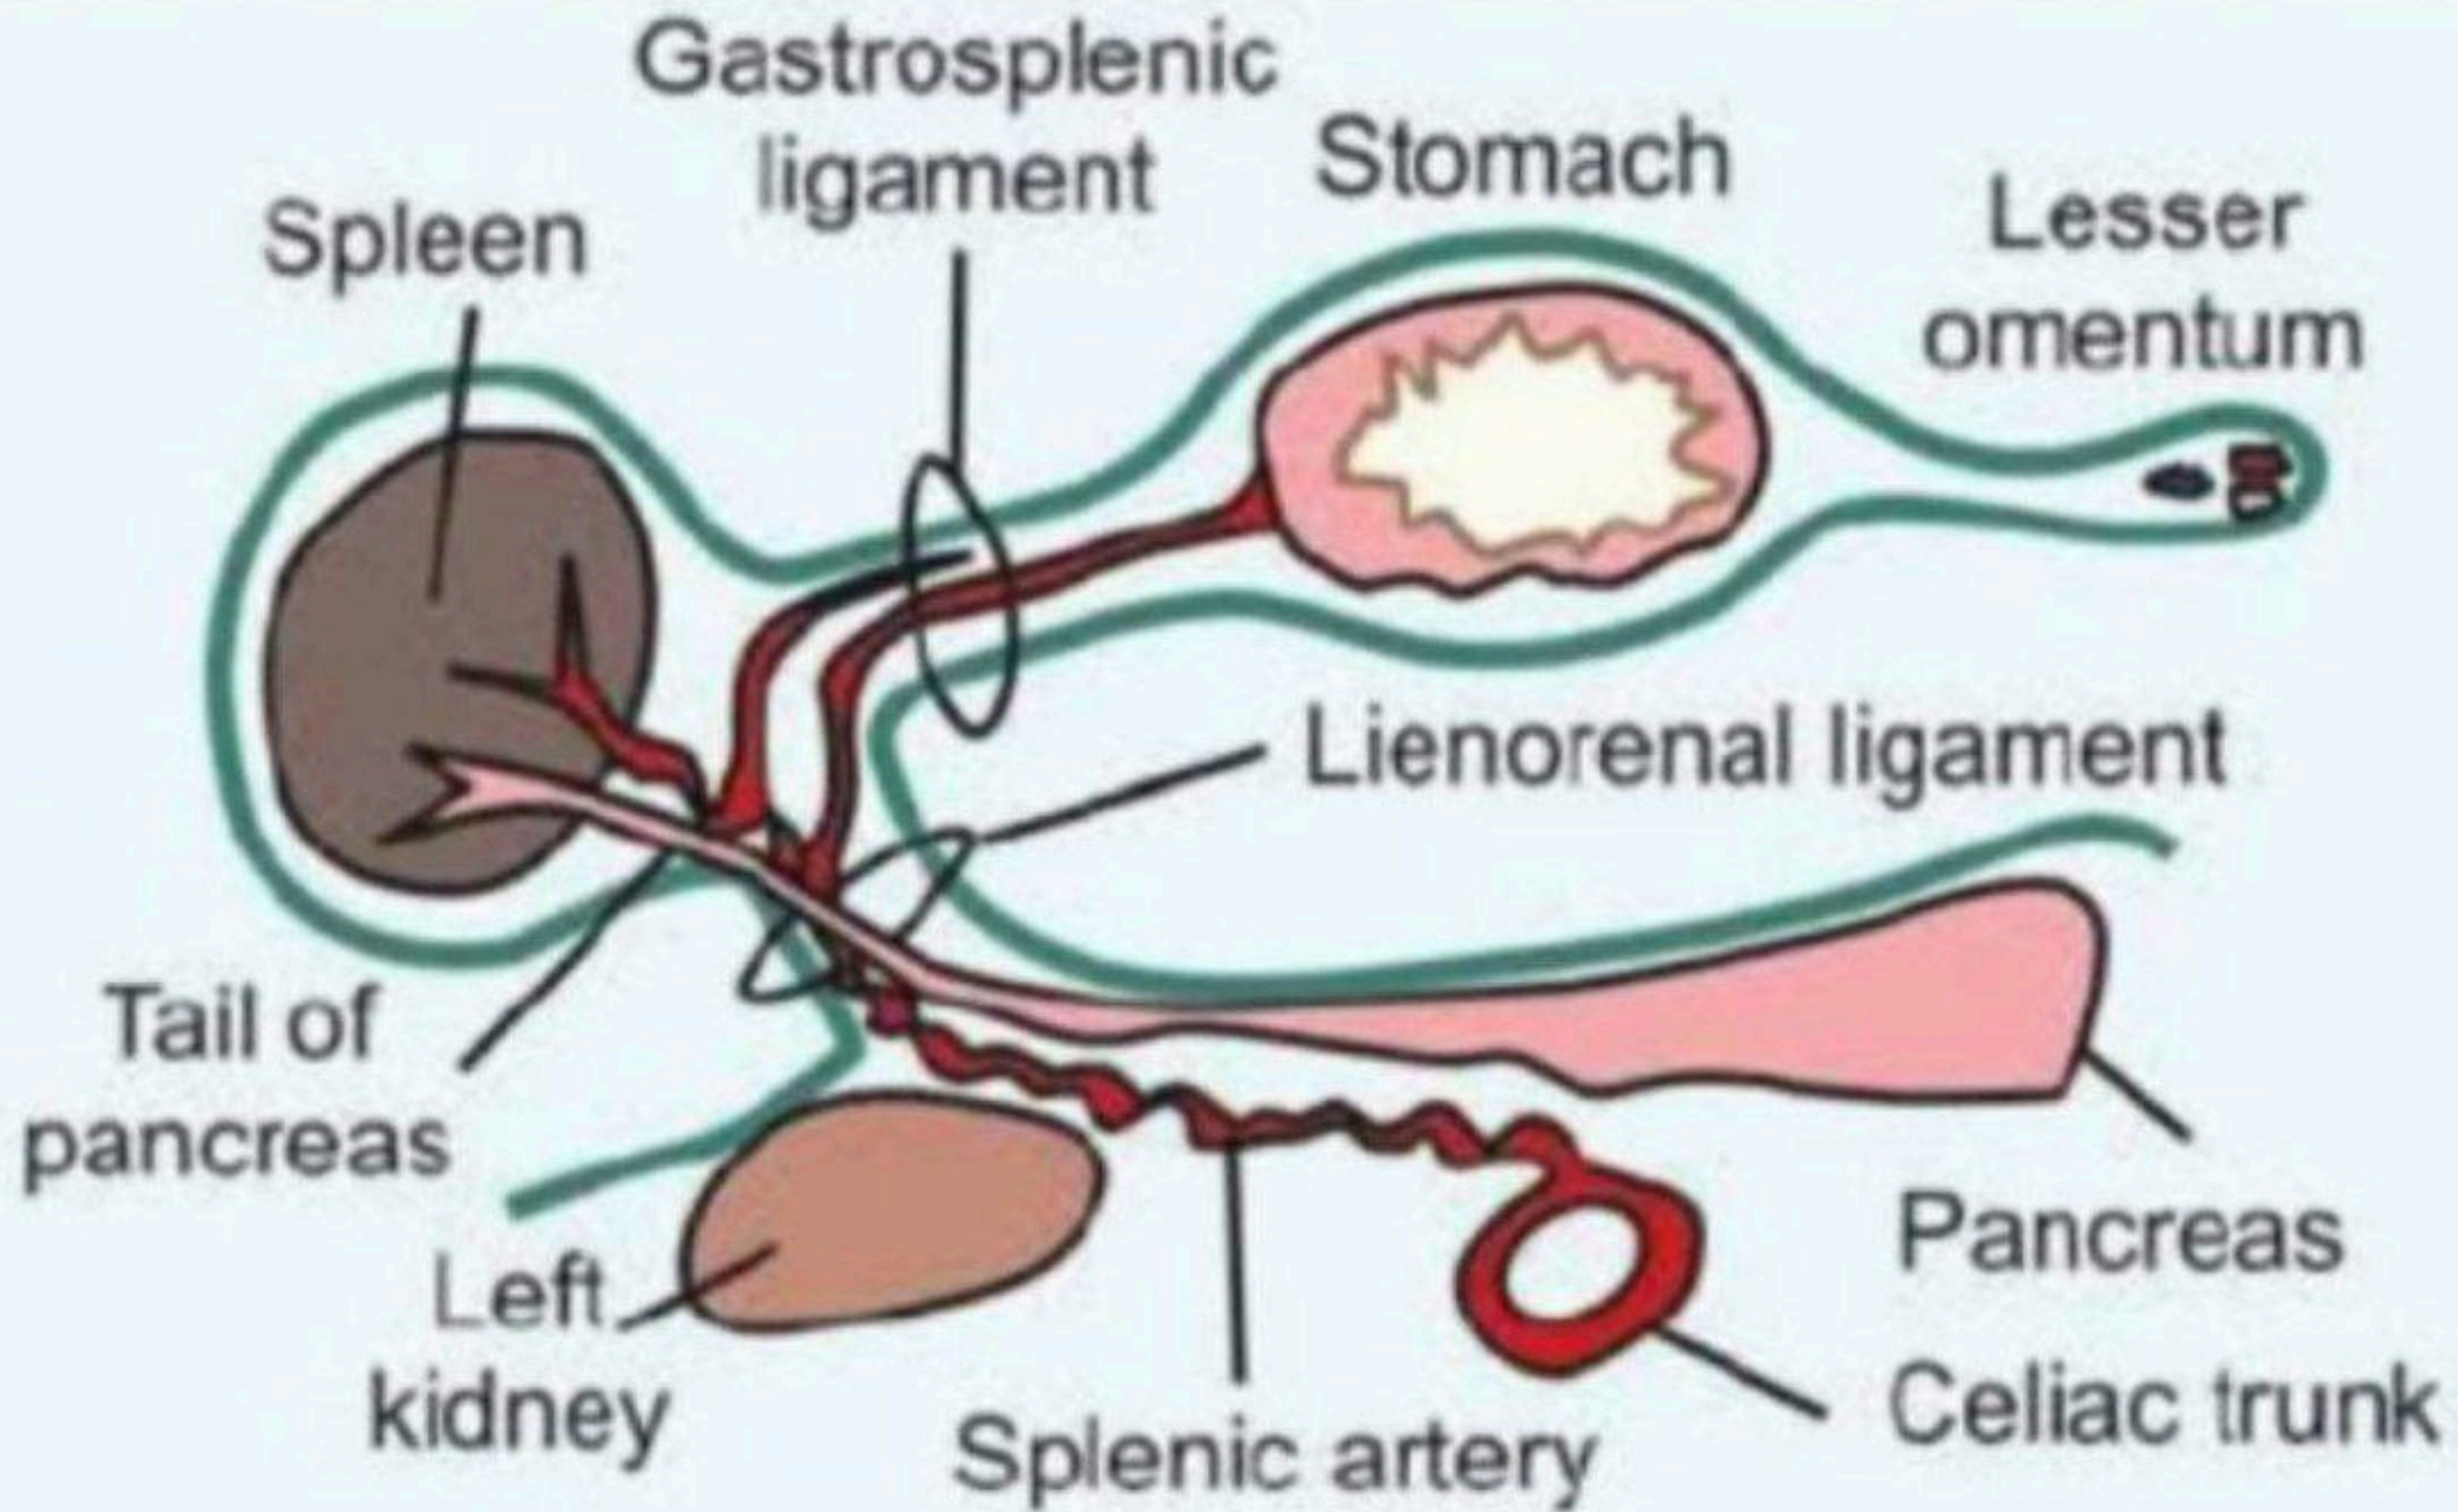

## LT. GAST. A.

left gastric  
stomach  
curve  
Smallest

الوحيد الي يكون  
Direct  
stom ch

## SPLENIC

- PANCREATIC BRANCHES
- LT. GASTRO-EPIPLOIC A.
- SHORT GASTRIC A.

بمستوى عليه العائل يظير

اسم طويل يعني  
Great curvature

Let's use GPS

\* هو Tortuous (متوج)  
هنا GPS (التذكير)  
Splenic Branches  
هنا اسم

دس لاس سیکل  
 (Marginal artery)