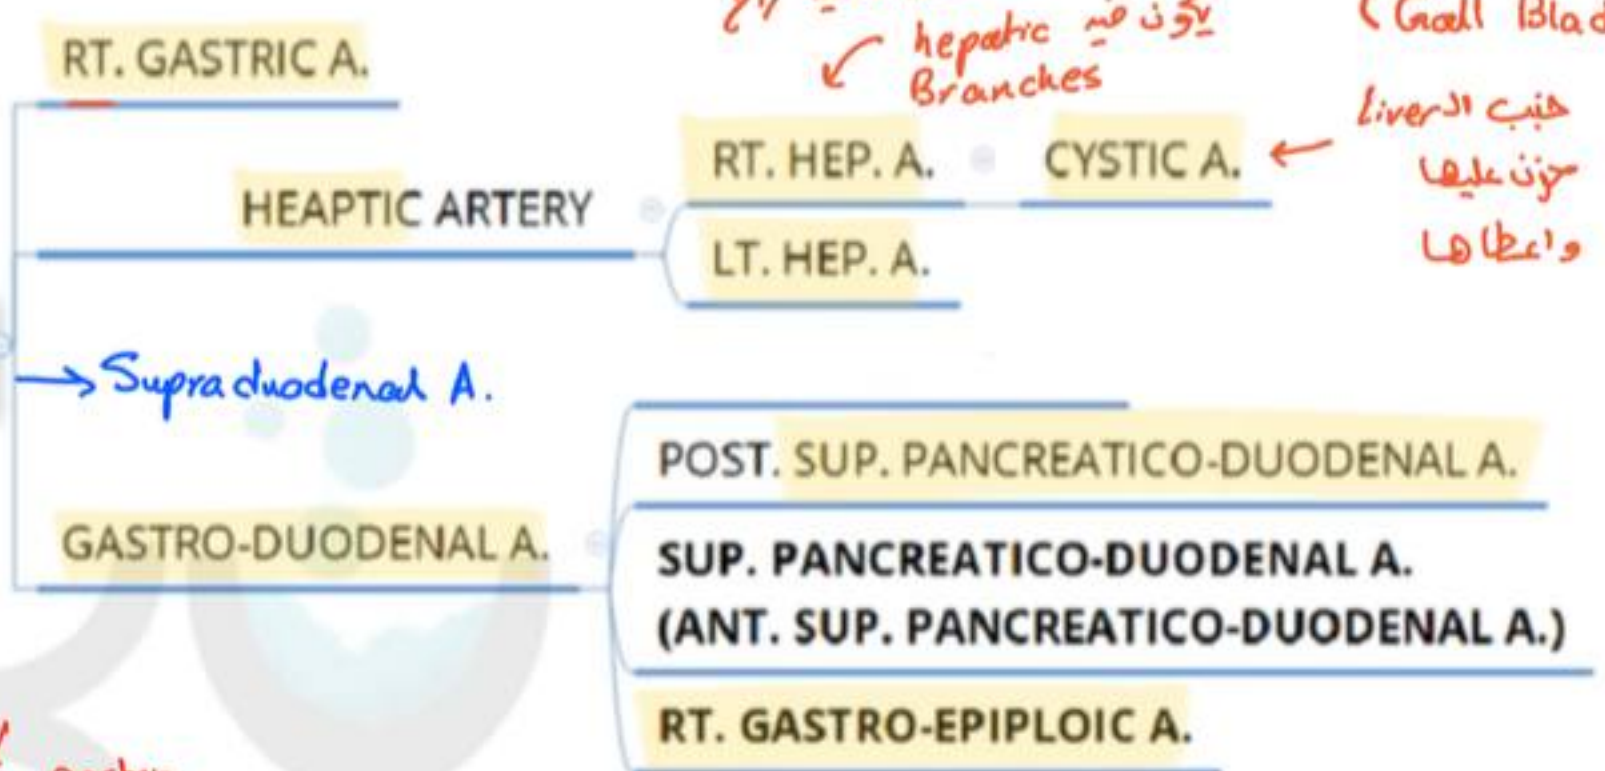

# COELIAC TRUNK

## LT. GAST. A.

left gastric  
stomach  
curve  
Smallest

الوحيد الي يكون  
Direct  
stom ch

## SPLENIC

- PANCREATIC BRANCHES
- LT. GASTRO-EPIPLOIC A.
- SHORT GASTRIC A.

بمستوى عليه العائل يظير

اسم طويل يعني  
Great curvature

Let's use GPS

\* هو Tortuous (متوج)  
هنا GPS (التذكير)  
Splenic Branches  
هنا اسم

دس لاس سیکل  
 (Marginal artery)